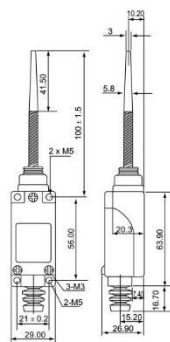

TZ Limit Switch CNTD

TZ-8104

TZ-8108

TZ-8107

TZ-8112

TZ-8111

TZ-8122

TZ-8166