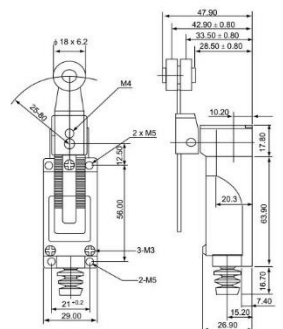

TZ Limit Switch CNTD

TZ-8104

TZ-8108

TZ-8107

TZ-8112

TZ-8111

TZ-8122

TZ-8166