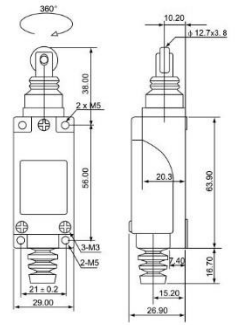

TZ Limit Switch CNTD

TZ-8104

TZ-8108

TZ-8107

TZ-8112

TZ-8111

TZ-8122

TZ-8166