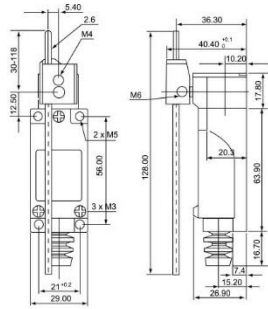

TZ Limit Switch CNTD

TZ-8104

TZ-8108

TZ-8107

TZ-8112

TZ-8111

TZ-8122

TZ-8166