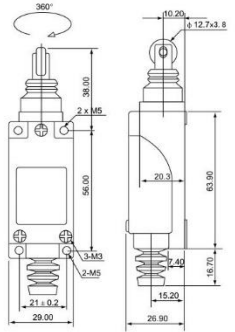

TZ Limit Switch CNTD

TZ-8104

TZ-8108

TZ-8107

TZ-8112

TZ-8111

TZ-8122

TZ-8166