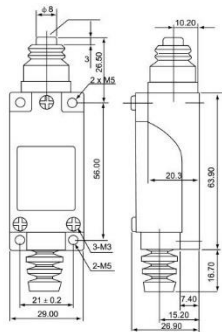

TZ Limit Switch CNTD

TZ-8104

TZ-8108

TZ-8107

TZ-8112

TZ-8111

TZ-8122

TZ-8166