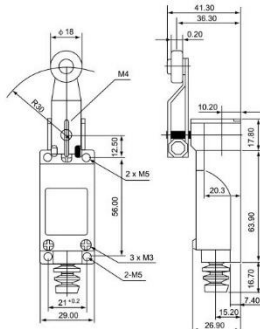

TZ Limit Switch CNTD

TZ-8104

TZ-8108

TZ-8107

TZ-8112

TZ-8111

TZ-8122

TZ-8166