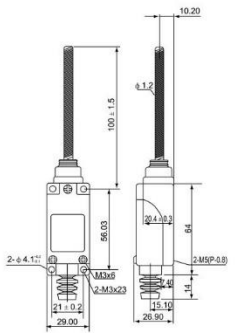

TZ Limit Switch CNTD

TZ-8169