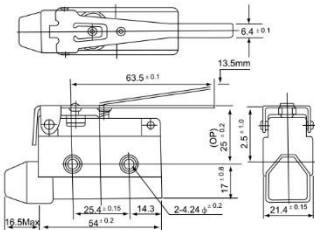

CZ-Series Limit Switch CNTD

CZ-7121

CZ-7141

CZ-7120

CZ-7140

CZ-7124

CZ-7144

CZ-7100