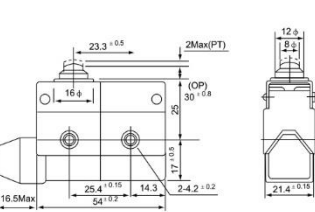

CZ-Series Limit Switch CNTD

CZ-7121

CZ-7141

CZ-7120

CZ-7140

CZ-7124

CZ-7144

CZ-7100