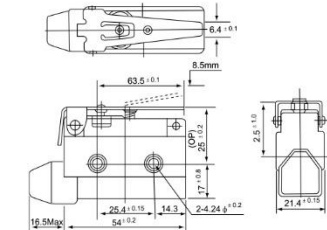

CZ-Series Limit Switch CNTD

CZ-7121

CZ-7141

CZ-7120

CZ-7140

CZ-7124

CZ-7144

CZ-7100