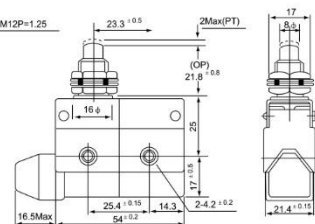

CZ-Series Limit Switch CNTD

CZ-7310