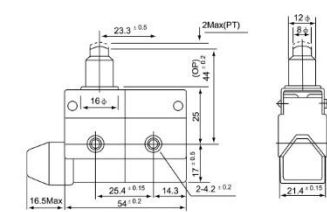

CZ-Series Limit Switch CNTD

CZ-7110