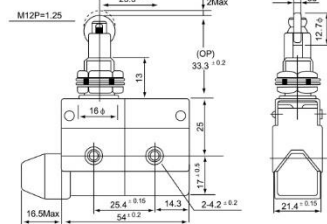

CZ-Series Limit Switch CNTD

CZ-7311