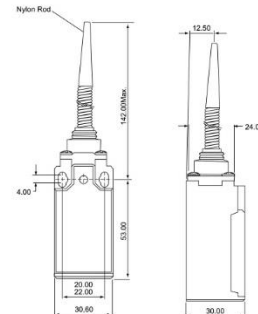

# CLS-Series Limit Switch CNTD

CLS-101

CLS-131

CLS-103

CLS-161

CLS-111

CLS-171

CLS-121

CLS-181

CLS-127

CLS-191